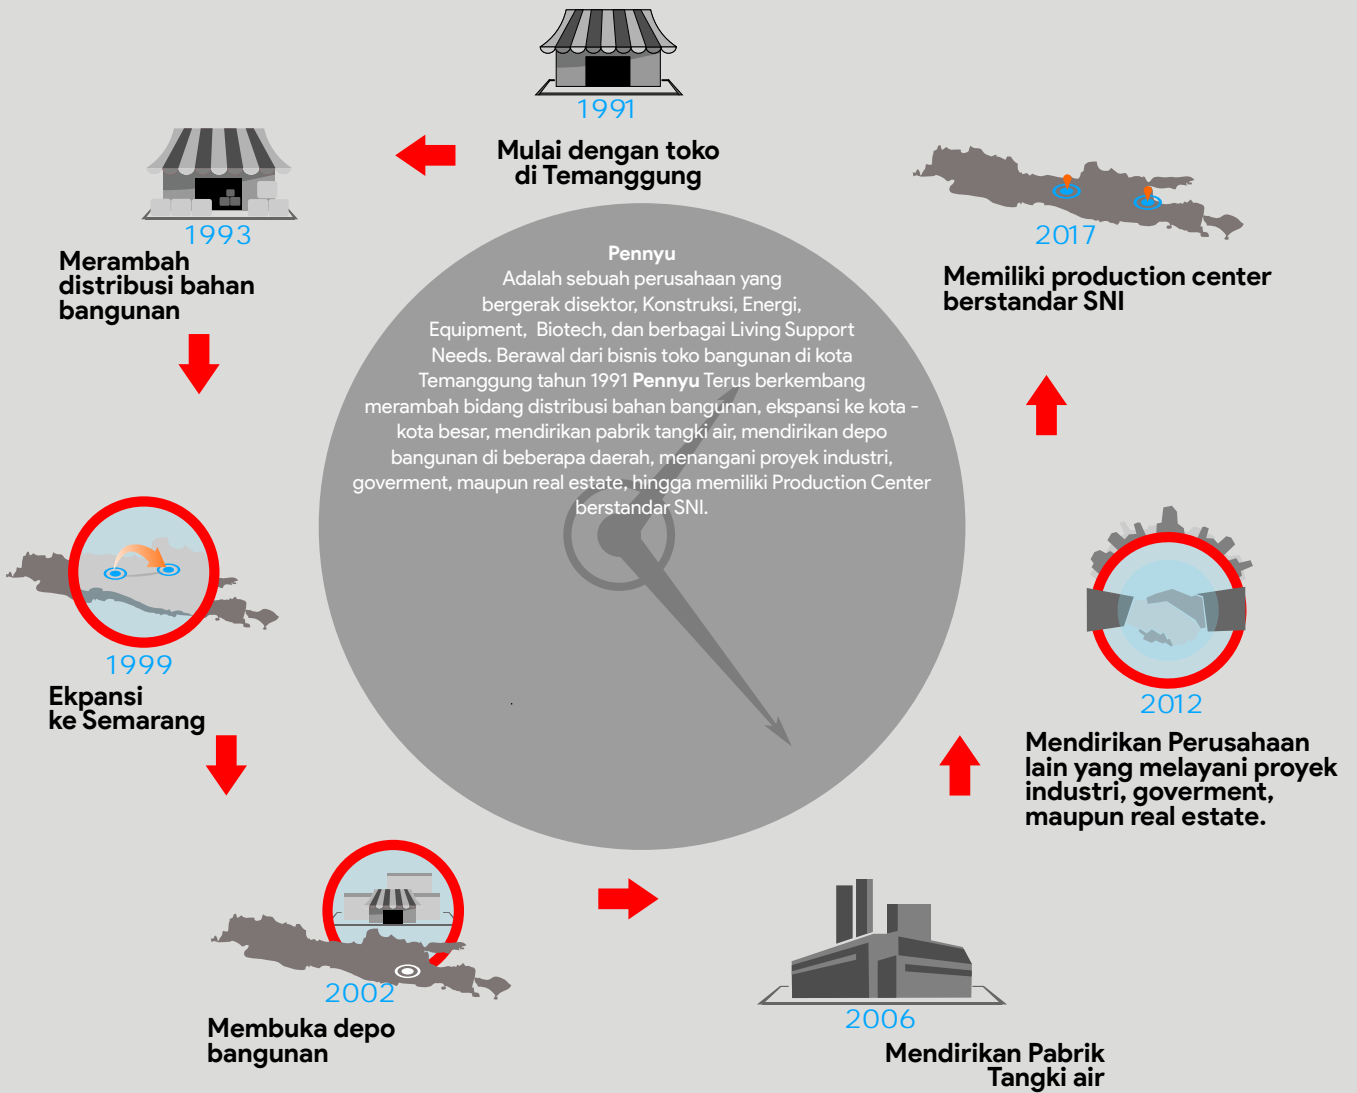

Sejarah Singkat